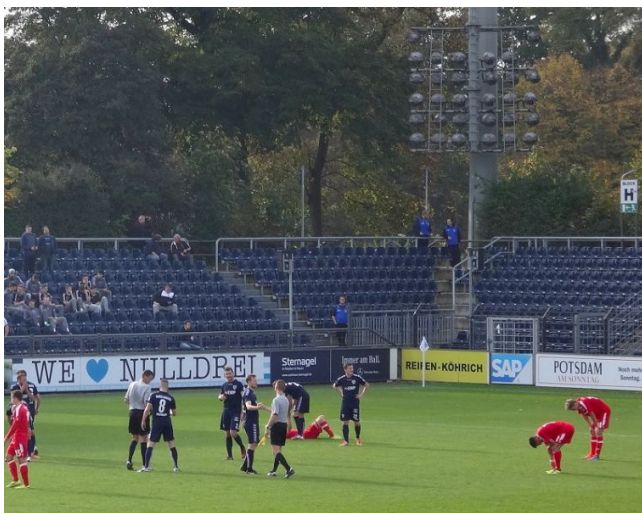

[Weiterlesen ... Nobelpreis für Babelsberg 03?](#)

[Die selbsterfüllende Prophezeiung](#)

13. 07. 2015

Einmal mehr schmierte der SVB in der Frühjahrsrunde

ab und bestätigte damit all die Propheten, die sich jedes Jahr rechtzeitig vor dem Start schon mal für den Untergang wappnen.

[Weiterlesen ... Die selbsterfüllende Prophezeiung](#)

Und niemals vergessen: Drei zu Zwei!

16. 10. 2015

Spannender als notwendig verlief die Partie gegen die Reserve von Union Berlin. Am Ende behielt Nulldrei aber mit dem Babelsberger Lieblingsergebnis die Oberhand. Jule Prochnow, Seve Mihm und Tobias Grundler trafen für unsere mal wieder in Blau agierende Equipe. Damit setzte sich die Mannschaft von Trainer Cem Efe an die Spitze der Heimtabelle, was angesichts der letztjährigen Heimschwäche fast wie ein Wunder wirkt.

Am kommenden Wochenende versucht Nulldrei erneut, auswärts dreifach zu punkten. Damit könnte man sich endgültig ins Mittelfeld der Tabelle absetzen.

[Weiterlesen ... Und niemals vergessen: Drei zu Zwei!](#)